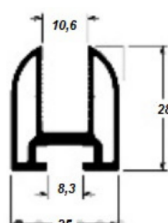

CEG-156 8 mm

BRONZE

PRETO

BRANCO

NATURAL FOSCO