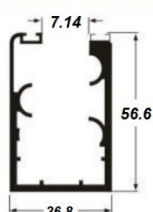

AL-700

BRONZE

PRETO

BRANCO

NATURAL FOSCO