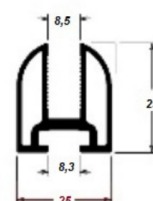

CEG-166 10mm

BRONZE

PRETO

BRANCO

NATURAL FOSCO