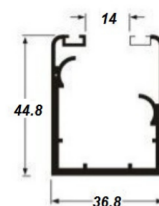

AL-701

BRONZE

PRETO

BRANCO

NATURAL FOSCO