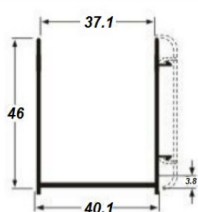

556

BRONZE

PRETO

BRANCO

NATURAL FOSCO