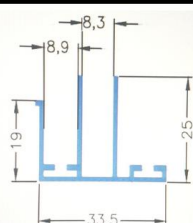

## LIGHT HOLDER

**TAMPA DE LEITO**

COR	COD
BRANCO	1202
PRETO	1203
CINZA	1204

**ROLDANA**

COR	COD
ALUMINÍO	1192

**PERFIL AT-723**

COR	COD
PRETO	1887
NATURAL	542

**PERFIL MÃO AMIGA**