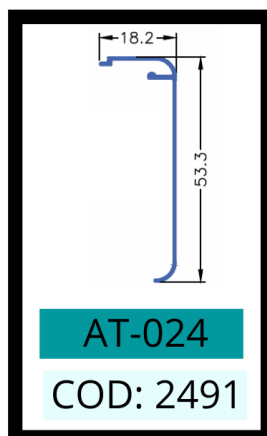

ÍNDICE

BOX TEMPERADO	03
TRILHO STANDER INFERIOR	04
KIT PIA	05
LIGHT HOLDER	06
8 MM	07
10 MM	08

BOX TEMPERADO