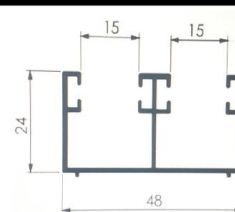

**VT-1034 TRILHO INFERIOR
DUPLO**

COR	COD
BRANCO	2254
PRETO	2258
FOSCO	2162