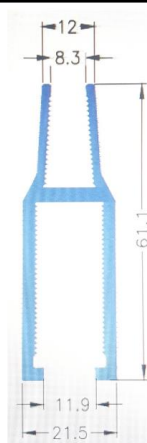

**PERFIL AT-856
LEITO**

COR	COD
BRANCO	1194
PRETO	1566
FOSCO	1196