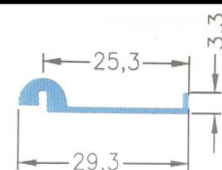

## LIGHT HOLDER

**TAMPA DE LEITO**

COR	COD
BRANCO	1202
PRETO	1203
CINZA	1204

**ROLDANA**

COR	COD
ALUMINÍO	1192

**PERFIL AT-723**

COR	COD
PRETO	1887
NATURAL	542

**PERFIL MÃO AMIGA**